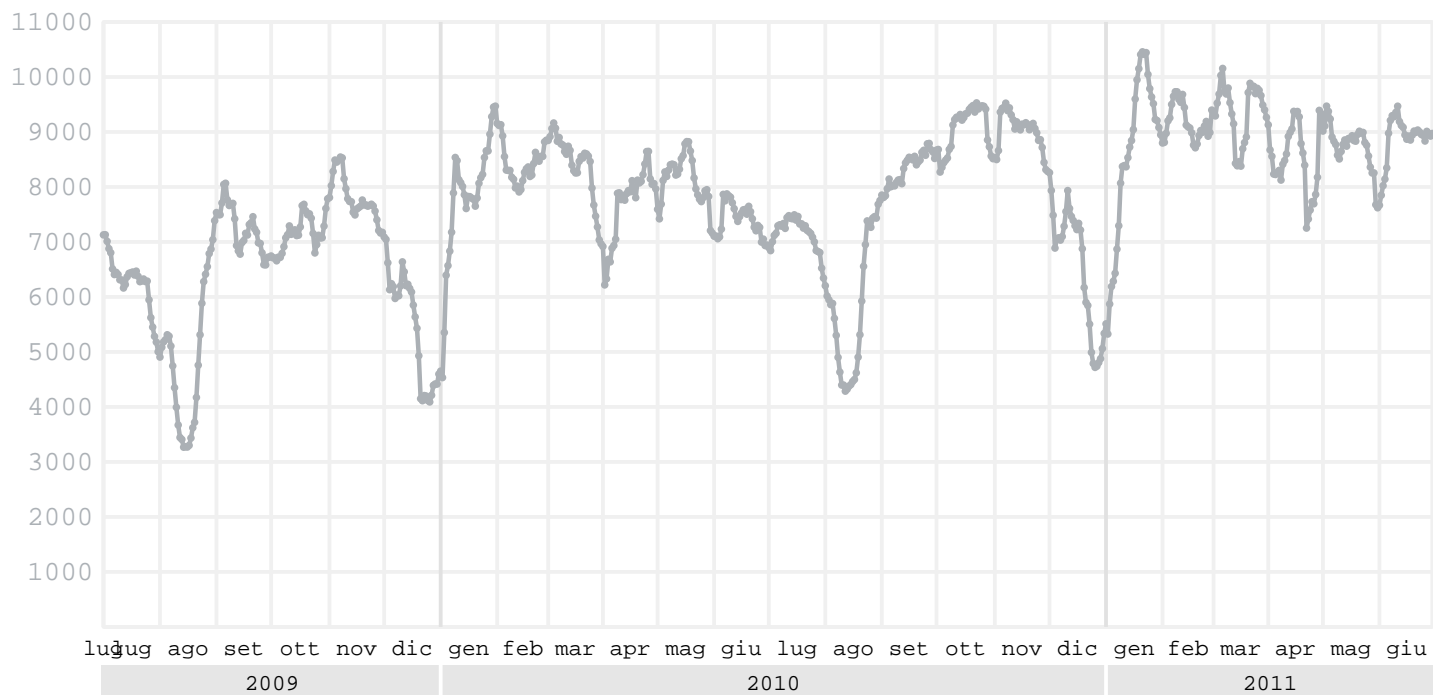

## Pagine viste – Periodo: 01/07/2009–30/06/2011

Pagine viste – Periodo: 01/07/2009–30/06/2011	5.645.381
Media giornaliera Pagine viste	7.733 (lun–ven): 9.138 (sab–dom): 4.208
Trend Pagine viste	+14,5%

## ● Pagine viste

Mese	Pagine viste	Var. mensile	Var. annuale	Mese	Pagine viste	Var. mensile	Var. annuale
Luglio 2009	198.813			Luglio 2010	221.475	-1,0%	+11,4%
Agosto 2009	146.301	-26,4%	+25,3%	Agosto 2010	178.535	-19,4%	+22,0%
Settembre 2009	220.041	+50,4%	+12,7%	Settembre 2010	253.955	+42,2%	+15,4%
Ottobre 2009	220.523	+0,2%	+10,3%	Ottobre 2010	275.064	+8,3%	+24,7%
Novembre 2009	234.020	+6,1%	+29,1%	Novembre 2010	273.084	-0,7%	+16,7%
Dicembre 2009	174.958	-25,2%	+24,0%	Dicembre 2010	205.999	-24,6%	+17,7%
Gennaio 2010	228.233	+30,5%	+17,7%	Gennaio 2011	258.950	+25,7%	+13,5%
Febbraio 2010	238.489	+4,5%	+23,5%	Febbraio 2011	256.616	-0,9%	+7,6%
Marzo 2010	266.243	+11,6%	+11,1%	Marzo 2011	297.811	+16,1%	+11,9%
Aprile 2010	232.944	-12,5%	+3,8%	Aprile 2011	249.284	-16,3%	+7,0%
Maggio 2010	248.172	+6,5%	+7,9%	Maggio 2011	273.539	+9,7%	+10,2%
Giugno 2010	223.633	-9,9%	+8,6%	Giugno 2011	268.699	-1,8%	+20,2%