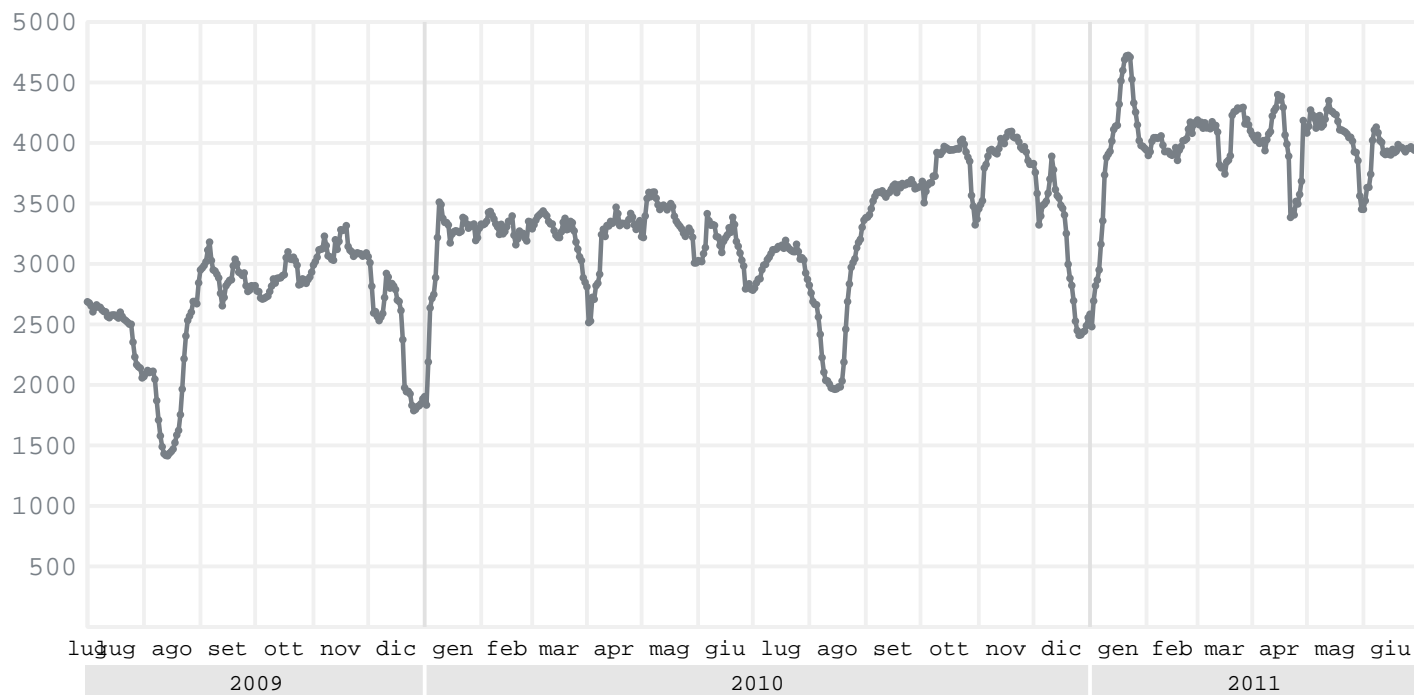

Visite – Periodo: 01/07/2009–30/06/2011

Visite – Periodo: 01/07/2009–30/06/2011	2.407.114
Media giornaliera Visite	3.297 (lun–ven): 3.860 (sab–dom): 1.884
Trend Visite	+25,1%

● Visite

Mese	Visite	Var. mensile	Var. annuale	Mese	Visite	Var. mensile	Var. annuale
Luglio 2009	79.394			Luglio 2010	94.030	-1,0%	+18,4%
Agosto 2009	59.701	-24,8%	+24,8%	Agosto 2010	78.071	-17,0%	+30,8%
Settembre 2009	88.249	+47,8%	+8,7%	Settembre 2010	109.014	+39,6%	+23,5%
Ottobre 2009	89.052	+0,9%	+6,8%	Ottobre 2010	116.045	+6,4%	+30,3%
Novembre 2009	92.900	+4,3%	+22,1%	Novembre 2010	117.774	+1,5%	+26,8%
Dicembre 2009	77.287	-16,8%	+19,9%	Dicembre 2010	100.397	-14,8%	+29,9%
Gennaio 2010	92.862	+20,2%	+14,3%	Gennaio 2011	117.440	+17,0%	+26,5%
Febbraio 2010	92.723	-0,1%	+17,0%	Febbraio 2011	111.891	-4,7%	+20,7%
Marzo 2010	102.911	+11,0%	+7,4%	Marzo 2011	129.243	+15,5%	+25,6%
Aprile 2010	96.310	-6,4%	+10,4%	Aprile 2011	117.708	-8,9%	+22,2%
Maggio 2010	103.212	+7,2%	+16,0%	Maggio 2011	128.321	+9,0%	+24,3%
Giugno 2010	94.963	-8,0%	+15,9%	Giugno 2011	117.616	-8,3%	+23,9%