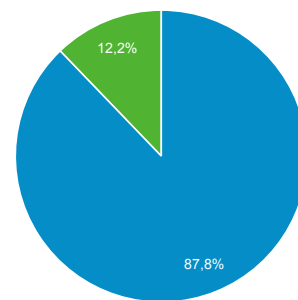

Nuovi utenti

33,10%
596.514 vs 448.160

Sessioni

31,59%
757.099 vs 575.361

Numero di sessioni per utente

0,49%
1,23 vs 1,22

Visualizzazioni di pagina

21,57%
1.458.326 vs 1.199.559

Pagine/sessione

-7,61%
1,93 vs 2,08

Durata sessione media

-9,14%
00:01:20 vs 00:01:29

Frequenza di rimbalzo

3,07%
78,17% vs 75,84%

New Visitor Returning Visitor

1-set-2018 - 30-nov-2018

1-set-2017 - 30-nov-2017

Lingua

Lingua	Utenti	% Utenti
1. it-it		
1-set-2018 - 30-nov-2018	409.685	66,18%
1-set-2017 - 30-nov-2017	182.186	38,47%
% modifica	124,87%	72,03%
2. it		
1-set-2018 - 30-nov-2018	132.817	21,46%
1-set-2017 - 30-nov-2017	233.957	49,41%
% modifica	-43,23%	-56,57%
3. en-us		
1-set-2018 - 30-nov-2018	44.026	7,11%
1-set-2017 - 30-nov-2017	34.921	7,37%
% modifica	26,07%	-3,55%
4. en-gb		
1-set-2018 - 30-nov-2018	6.039	0,98%