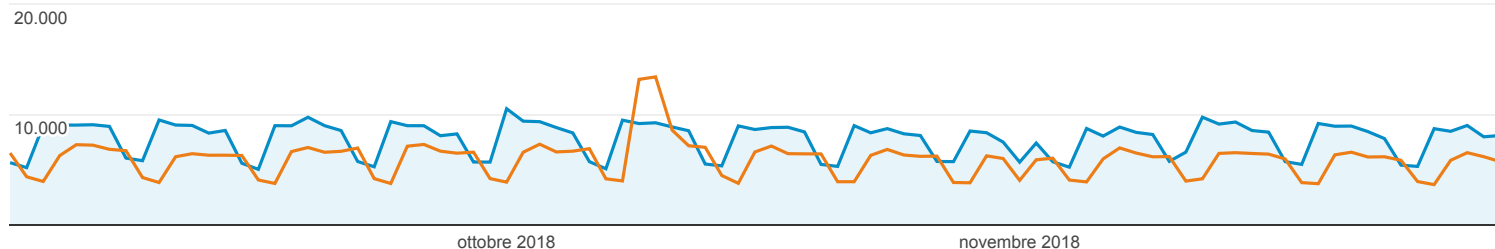

Panoramica del pubblico

Tutti gli utenti
+0,00% Utenti

1 set 2018 - 30 nov 2018
Confronta con: 1 set 2017 - 30 nov 2017

Panoramica

1-set-2018 - 30-nov-2018: Utenti

1-set-2017 - 30-nov-2017: Utenti

Utenti

30,94%
615.582 vs 470.109

Nuovi utenti

33,10%
596.514 vs 448.160

Sessioni

31,59%
757.099 vs 575.361

Numero di sessioni per utente

0,49%
1,23 vs 1,22

Visualizzazioni di pagina

21,57%
1.458.326 vs 1.199.559

Pagine/sessione

-7,61%
1,93 vs 2,08

Durata sessione media

-9,14%
00:01:20 vs 00:01:29

Frequenza di rimbalzo

3,07%
78,17% vs 75,84%

New Visitor Returning Visitor

1-set-2018 - 30-nov-2018