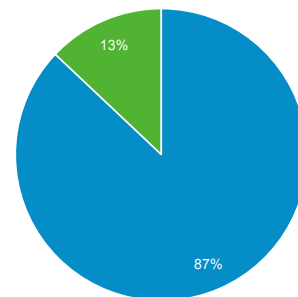

Nuovi utenti

33,10%
596.514 vs 448.160

Sessioni

31,59%
757.099 vs 575.361

Numero di sessioni per utente

0,49%
1,23 vs 1,22

Visualizzazioni di pagina

21,57%
1.458.326 vs 1.199.559

Pagine/sessione

-7,61%
1,93 vs 2,08

Durata sessione media

-9,14%
00:01:20 vs 00:01:29

Frequenza di rimbalzo

3,07%
78,17% vs 75,84%

New Visitor Returning Visitor

1-set-2018 - 30-nov-2018

1-set-2017 - 30-nov-2017

Lingua

Lingua	Utenti	% Utenti
1. it-it		
1-set-2018 - 30-nov-2018	409.685	66,18%
1-set-2017 - 30-nov-2017	182.186	38,47%
% modifica	124,87%	72,03%
2. it		
1-set-2018 - 30-nov-2018	132.817	21,46%
1-set-2017 - 30-nov-2017	233.957	49,41%
% modifica	-43,23%	-56,57%
3. en-us		
1-set-2018 - 30-nov-2018	44.026	7,11%
1-set-2017 - 30-nov-2017	34.921	7,37%
% modifica	26,07%	-3,55%
4. en-gb		
1-set-2018 - 30-nov-2018	6.039	0,98%