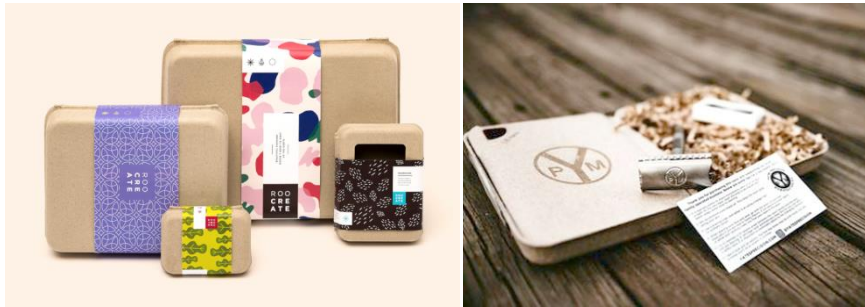

EREDI CAIMI s.r.l.
Imballaggi industriali

**AUTO CERTIFIED
QUALITY**

**Gamma Scatole standard per
regalistica
in Polpa di Cellulosa**

Imballi pressati color avana a conchiglia

Esempi applicativi

Mod.1 102x70x32 mm scatole 500 pezzi euro 210 a scatola

Mod.2 102x70x32 mm scatole 500 pezzi euro 230 a scatola (versione con finestra)

Mod.3 140x102x38 mm scatole 250 pezzi euro 210 a scatola

Mod.4 140x102x38 mm scatole 250 pezzi euro 230 a scatola (versione con finestra)