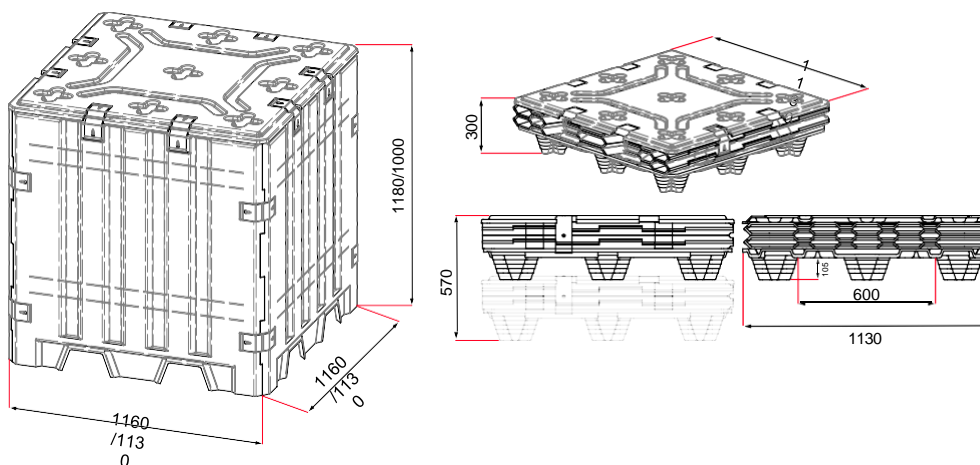

Casse da esportazione di legno pressato

Ecologico - Economico - Export

Tipo	Dimensione	portata dinamica
BOX	1160 x 1160 x 1180 mm	1250 kg
	1130 x 1130 x 1000 mm (dimensione interna)	
	1130 x 1130 x 285 mm (mezzi di trasporto)	

Parametri tecnici

Larghezza di entrata: 600 mm

Altezza di entrata: 105 mm

Forza /portata dinamica nello stoccaggio: 900 kg

Peso medio: 102 kg

Trasporto / Stoccaggio

9 pezzi a fila

Altezza: 2500 mm

Carico completo di camion: 216 kit

I pallet soddisfano i requisiti della norma ISPM-15 e sono pronti per l'esportazione