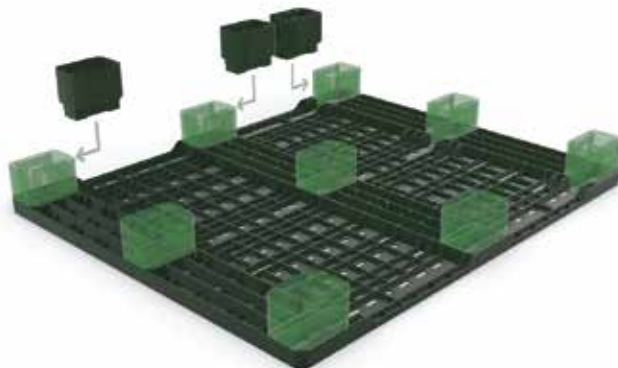

IMPILABILE
80x60
600Kg

IMPILABILE
120x80
800Kg

IMPILABILE
120x100
1100Kg

RFID
OPTIONAL*
TRACCIABILITÀ

tecnologia di
riconoscimento
univoco e automatico

*costo aggiuntivo

PSV

PLASTICA SECONDA VITA

RACCOLTA
DIFFERENZIATA

RICICLO
PLASTICA

RIUTILIZZO
PLASTICA

STAMPAGGIO E
RI-PRODUZIONE

100% RICICLABILE

BREVETTATO

INNOVATIVO

RESISTENTE

Facile da Montare

Step 1

Far scivolare ed incastrare i supporti negli appositi binari.

Step 2

Bloccare i supporti con le barre trasversali.

Step 3

Una breve verifica e la pedana è pronta.