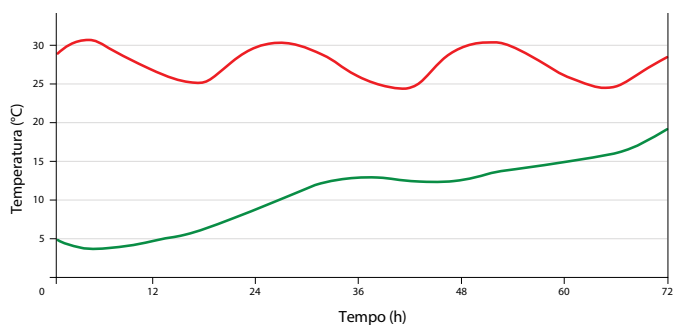

Le variabili sono numerose e non tutte prevedibili, maggiore è lo studio delle esigenze e più accurata sarà la soluzione. Alcuni esempi:

- volume dei prodotti e degli spazi vuoti
- quantità di refrigeranti
- temperatura esterna
- temperatura iniziale dei prodotti